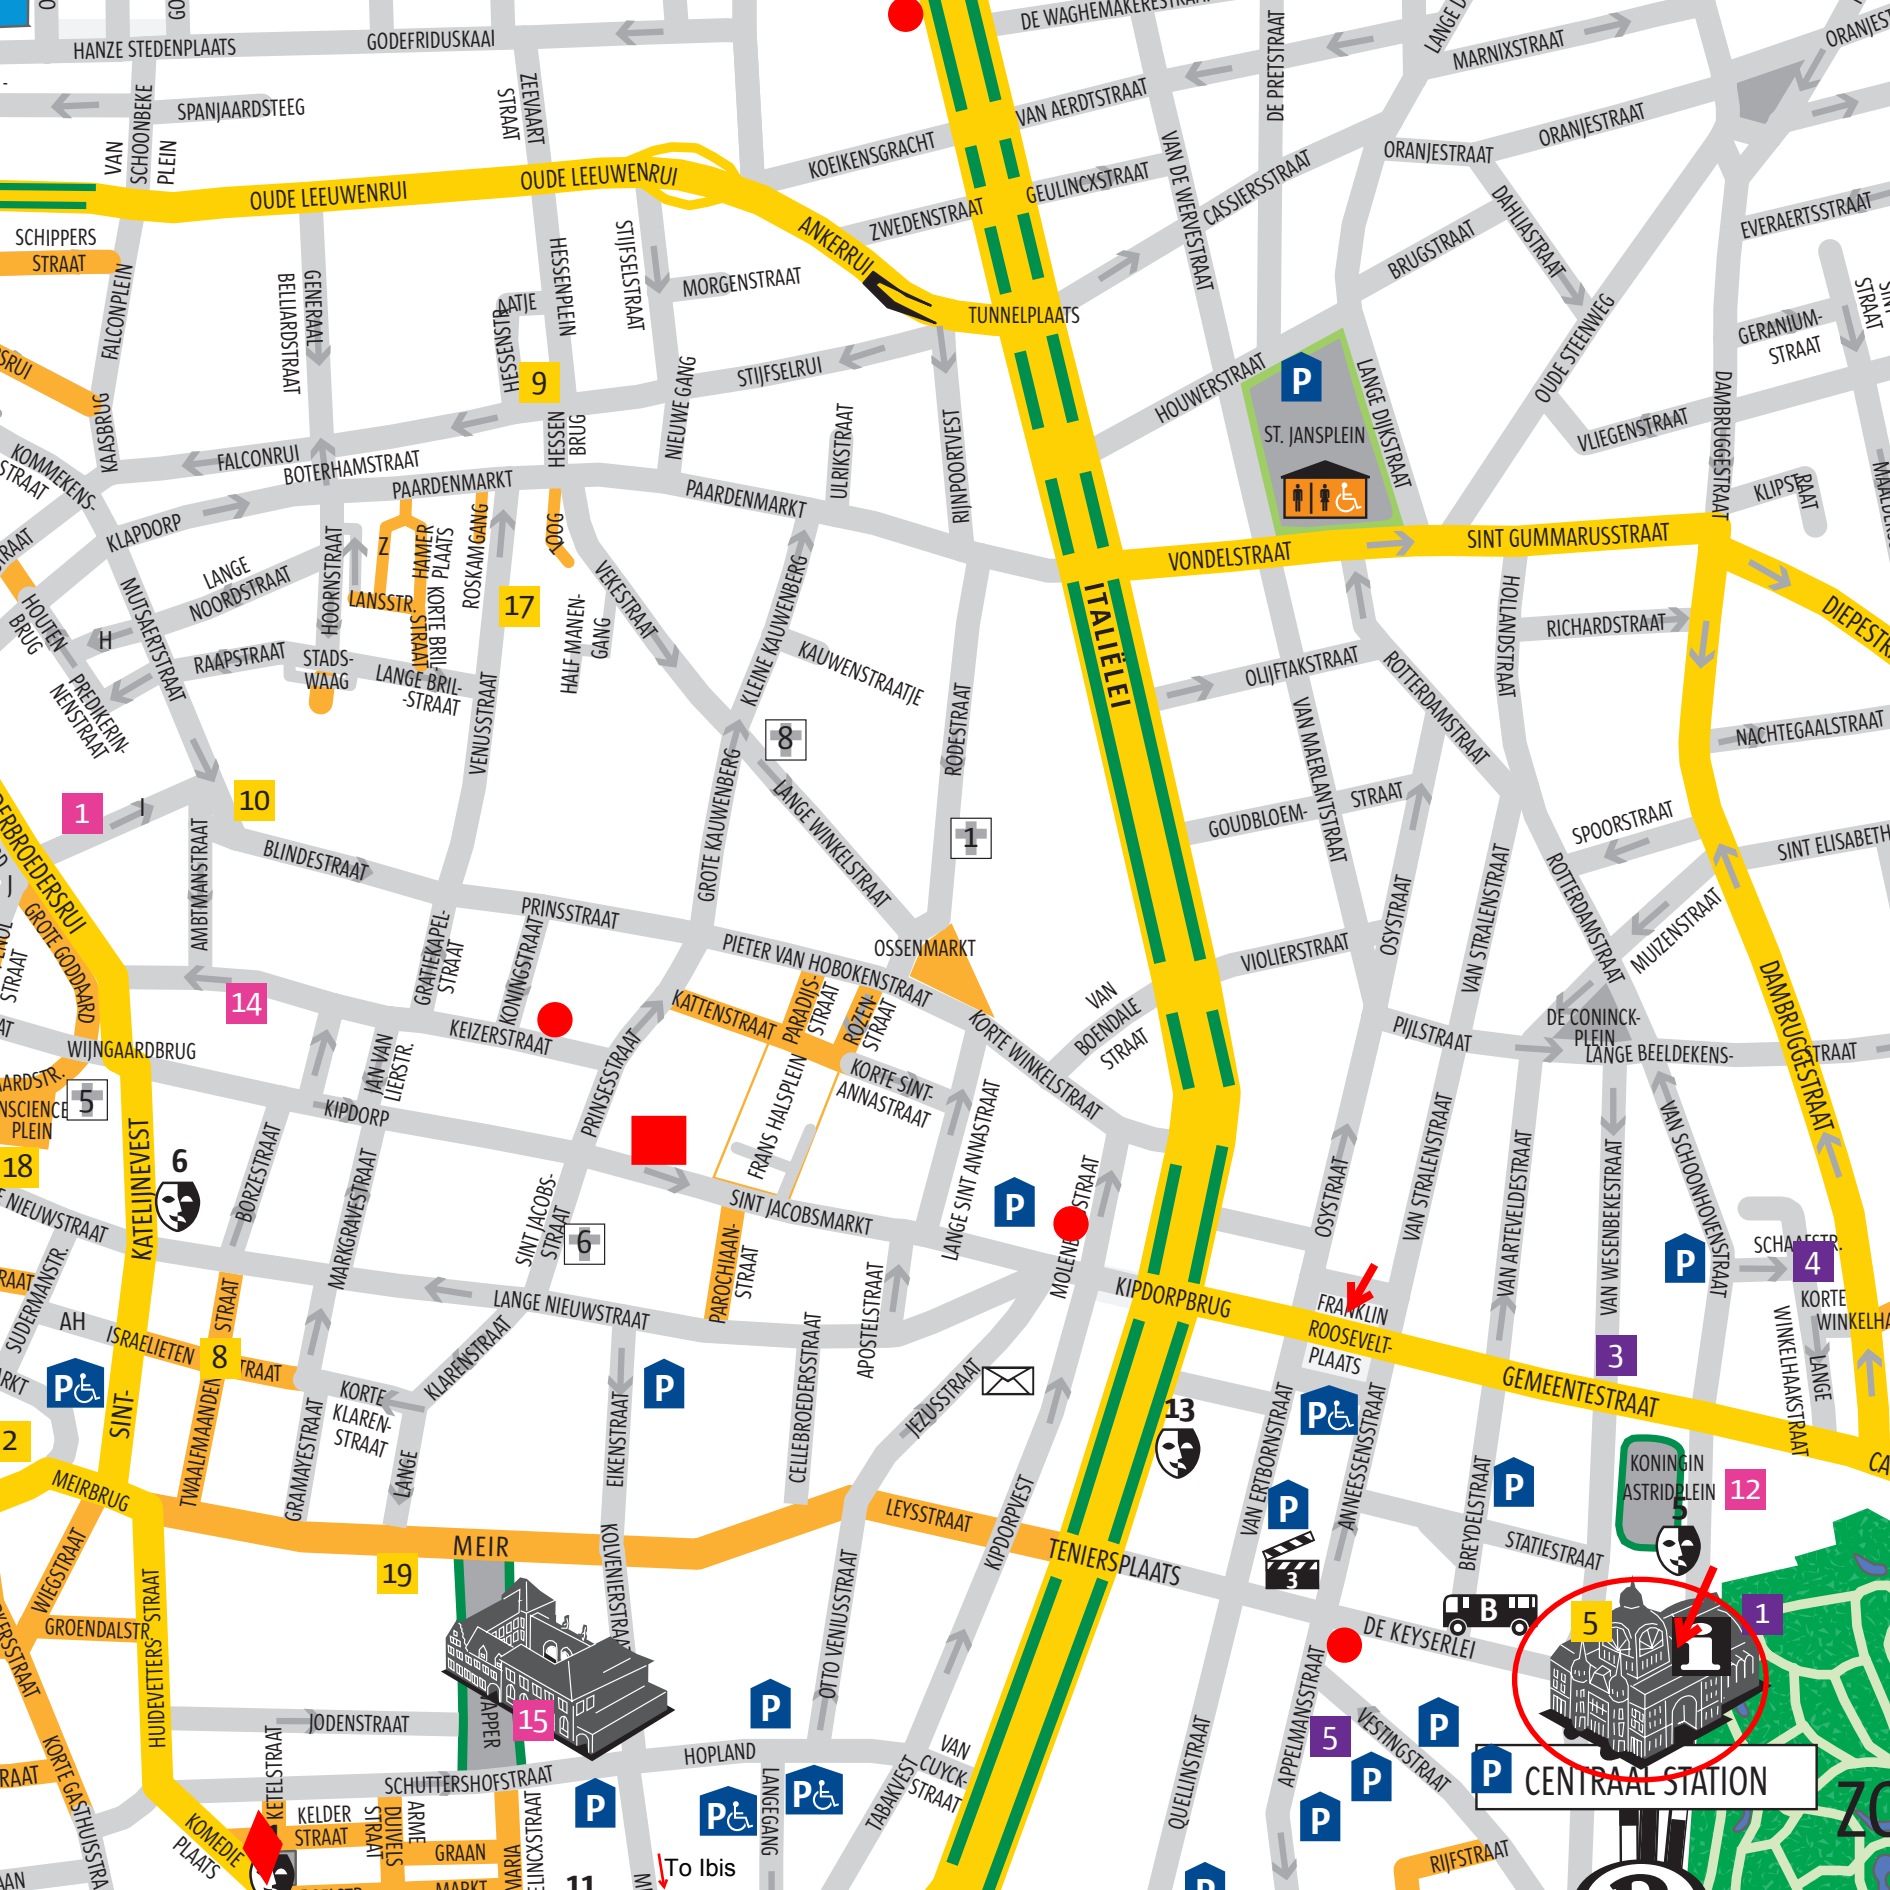

Schelde

Waalandtunnel

Voetslangertunnel

- A. DOORNICKSTRAAT
- B. WISSELSTRAAT
- C. SPANJE PANDSTEEG
- D. KUIPERSSTRAAT
- E. SAUJERSSTRAAT
- F. PETERSSELUSTRAAT
- G. ZWARTZUSTERSTRAAT
- H. KORTE NOORDSTRAAT
- I. MINDERBROEDERSTRAAT
- J. ENGELSE BEURS
- K. OUDE WAAG
- L. MORIAANSTRAAT
- M. MORIAANSTRAATJE
- N. LEEUW VAN VLAANDEREN STRAAT
- O. ZUIDERWIDSTRAAT
- P. GULDENAMERSTRAAT
- Q. MAALDERIJSTRAAT
- R. QUINTEN MATIJS DOORGANG
- S. BLAUWMOEZELSTRAAT
- T. TORFBRUG
- U. LIJNWAADMARKT
- V. ST. PIETERSTRAAT
- W. STOOFSSTRAAT
- X. HERJAGE GEESTSTRAAT
- Y. HOOFDDEKSTRAAT
- Z. IJZEE DE HOESQUESTRAAT
- AA. GROTE KORALBERG
- AB. KLEINE KORALBERG
- AC. GULDENBERG
- AD. KOOLKAM
- AE. KORTE SCHIPPERSKAPELSTRAAT
- AF. VINGERLINGSSTRAAT
- AG. VINGERLINGSSTRAAT
- AH. BEGGAARDENSTRAAT
- AI. GROENKERKHOFFSTRAAT

CENTRAAL STATION

Stadspark

OUDE LEEUWENRUI

OUDE LEEUWENRUI

ANKERRUI

TUNNELPLAATS

ITALIELEI

VONDELSTRAAT