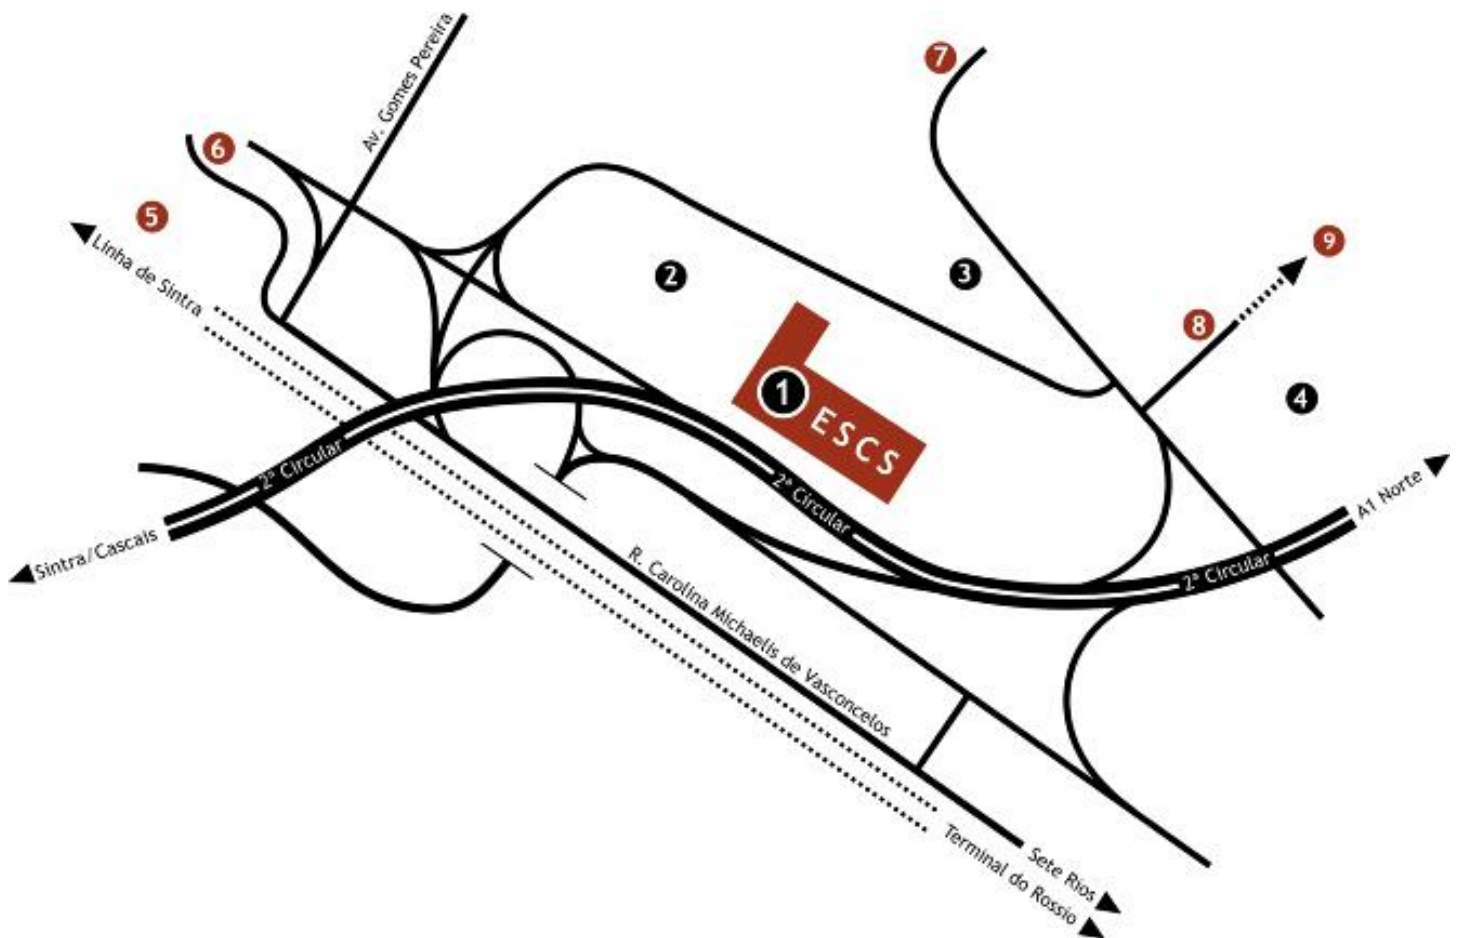

ESCOLA SUPERIOR DE COMUNICAÇÃO SOCIAL
Campus de Benfica do Instituto Politécnico de Lisboa
1549-014 Lisboa
T: +351 217 119 000
F: +351 217 162 540

- 1) ESCS - Escola Superior de Comunicação Social
- 2) Escola Superior de Educação
- 3) Escola Secundária de Benfca
- 4) Centro Comercial "Fonte Nova" (Shopping Centre)
- 5) Benfca (Train Station)
- 6) BUS (3, 24, 29, 50, 54, 64, 72, 85, 109 and 202)
- 7) BUS (16, 33, 46, 50, 58, 63, 64, 85, 85 and 205)
- 8) BUS (3, 16, 46, 58, 63, 64, 66, 67 e 205)
- 9) Metro Station "Colégio Militar"